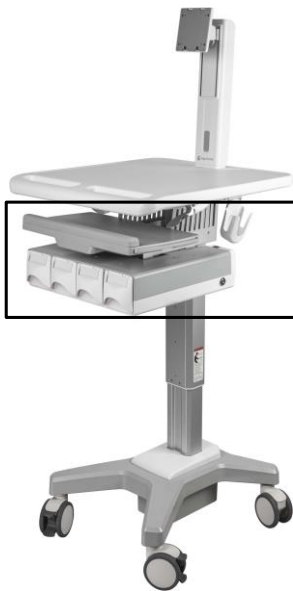

機種名稱: EGACB140

圖面日期: 2022/02/07(D)

Complete System

產品重量	4.3 kg (淨重) 5.4 kg (毛重)
產品尺寸(W*H*D)	426 x 108 x 414 mm
內部尺寸(W*H*D)	85 x 75 x 296 mm
螺絲規格	M4
包裝(L*W*H)	468 x 440 x 159 mm
材質	鋼材/鋁合金/塑膠
防盜鎖	有
載重範圍	≤0.8kg