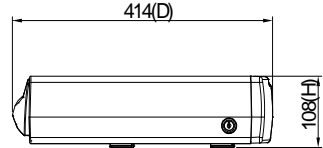

機種名稱: EGACB140

圖面日期: 2022/02/07(D)

Complete System

產品重量	4.3 kg (淨重) 5.4 kg (毛重)
產品尺寸(W*H*D)	426 x 108 x 414 mm
內部尺寸(W*H*D)	85 x 75 x 296 mm
螺絲規格	M4
包裝(L*W*H)	468 x 440 x 159 mm
材質	鋼材/鋁合金/塑膠
防盜鎖	有
載重範圍	≤0.8kg