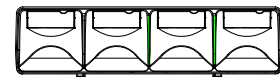

機種名稱: EGACB140

圖面日期: 2022/02/07(D)

Complete System

產品重量	4.3 kg (淨重) 5.4 kg (毛重)
產品尺寸(W*H*D)	426 x 108 x 414 mm
內部尺寸(W*H*D)	85 x 75 x 296 mm
螺絲規格	M4
包裝(L*W*H)	468 x 440 x 159 mm
材質	鋼材/鋁合金/塑膠
防盜鎖	有
載重範圍	≤0.8kg