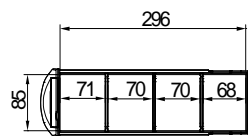

機種名稱: EGACB140

圖面日期: 2022/02/07(D)

Complete System

產品重量	4.3 kg (淨重) 5.4 kg (毛重)
產品尺寸(W*H*D)	426 x 108 x 414 mm
內部尺寸(W*H*D)	85 x 75 x 296 mm
螺絲規格	M4
包裝(L*W*H)	468 x 440 x 159 mm
材質	鋼材/鋁合金/塑膠
防盜鎖	有
載重範圍	≤0.8kg