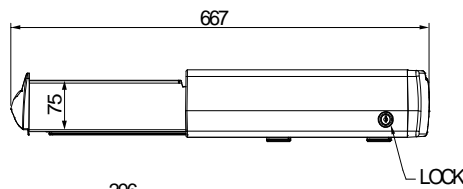

機種名稱: EGACB140

圖面日期: 2022/02/07(D)

Complete System

產品重量	4.3 kg (淨重) 5.4 kg (毛重)
產品尺寸(W*H*D)	426 x 108 x 414 mm
內部尺寸(W*H*D)	85 x 75 x 296 mm
螺絲規格	M4
包裝(L*W*H)	468 x 440 x 159 mm
材質	鋼材/鋁合金/塑膠
防盜鎖	有
載重範圍	≤0.8kg