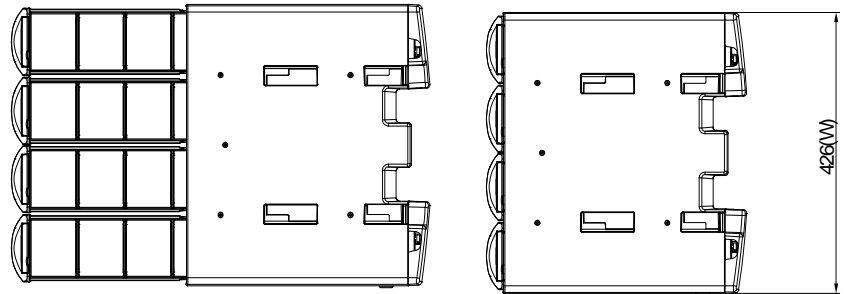

機種名稱: EGACB140

圖面日期: 2022/02/07(D)

Complete System

產品重量	4.3 kg (淨重) 5.4 kg (毛重)
產品尺寸(W*H*D)	426 x 108 x 414 mm
內部尺寸(W*H*D)	85 x 75 x 296 mm
螺絲規格	M4
包裝(L*W*H)	468 x 440 x 159 mm
材質	鋼材/鋁合金/塑膠
防盜鎖	有
載重範圍	≤0.8kg