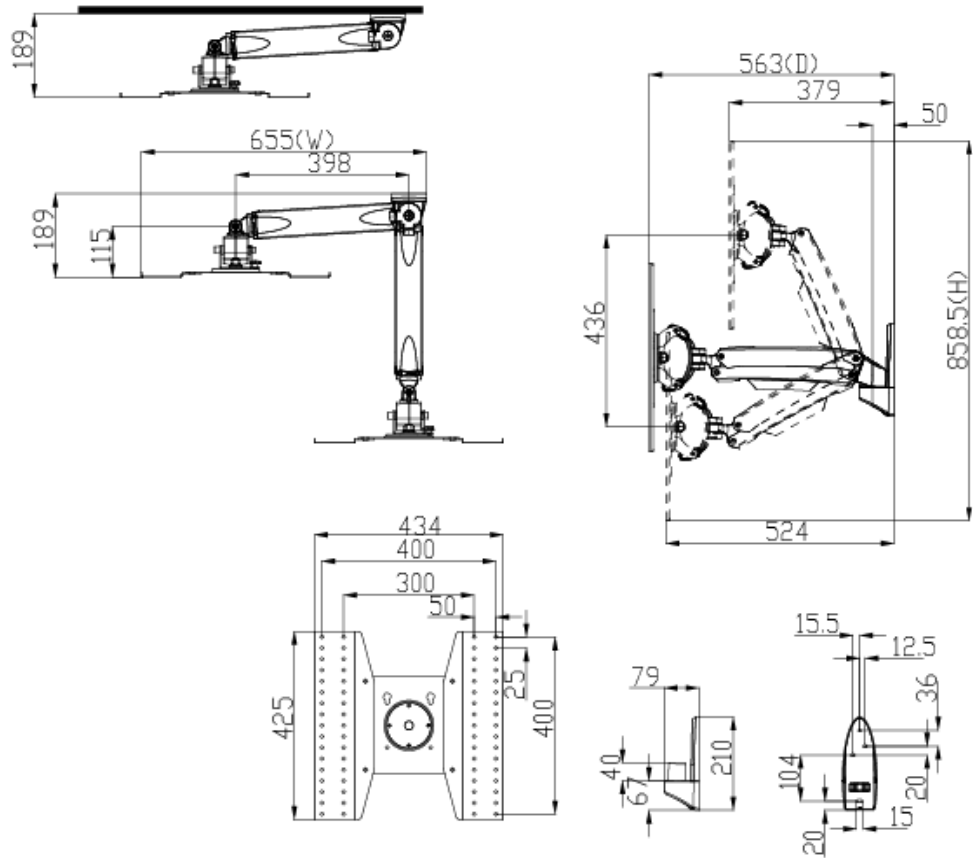

機種名稱:EGATW10M  
圖面日期:2023/05/09(B)

完整規格		
產品重量	7.3kg (淨重) 8.56kg (毛重)	
產品尺寸(W*H*D)	655 x 858.5 x 563 mm	
螺絲規格	M4,M5,M6,M8	
包裝尺寸(L*W*H)	574 x 321 x 238 mm	
材質	鐵/鋁合金/塑膠	
螢幕系統		
轉軸模組	螢幕左右(轉軸)	+/-90°
	傾仰角度(轉軸)	-15°(向下) ~15(向上)
	螢幕旋轉角度	360°
	螢幕載重扭力	可調整
螢幕規格	VESA 國際標準孔位	最小100x100~最大 400x400 mm
	螢幕可裝數量	1
	螢幕適用尺寸	26"~52"
	載重範圍	10~20Kg
支臂規格	高度調整範圍(支臂)	436mm
	扭力調整	可調整
	傾仰角度(支臂)	-30°(向下) ~65(向上)
距離牆面範圍	189~563mm	
理線功能	有	

### 自由升降電視壁掛架

升降調整

傾仰角度

360°旋轉

左右旋轉

### 通用電視尺寸

24"~52"

購買前請確認電視背面是否有安裝孔位

VESA孔位

電視背面需有4個螺絲安裝孔位(VESA國際標準孔位)

孔距: 最大400\*400mm 最小100\*100mm

### 電視載重

10~20 kg