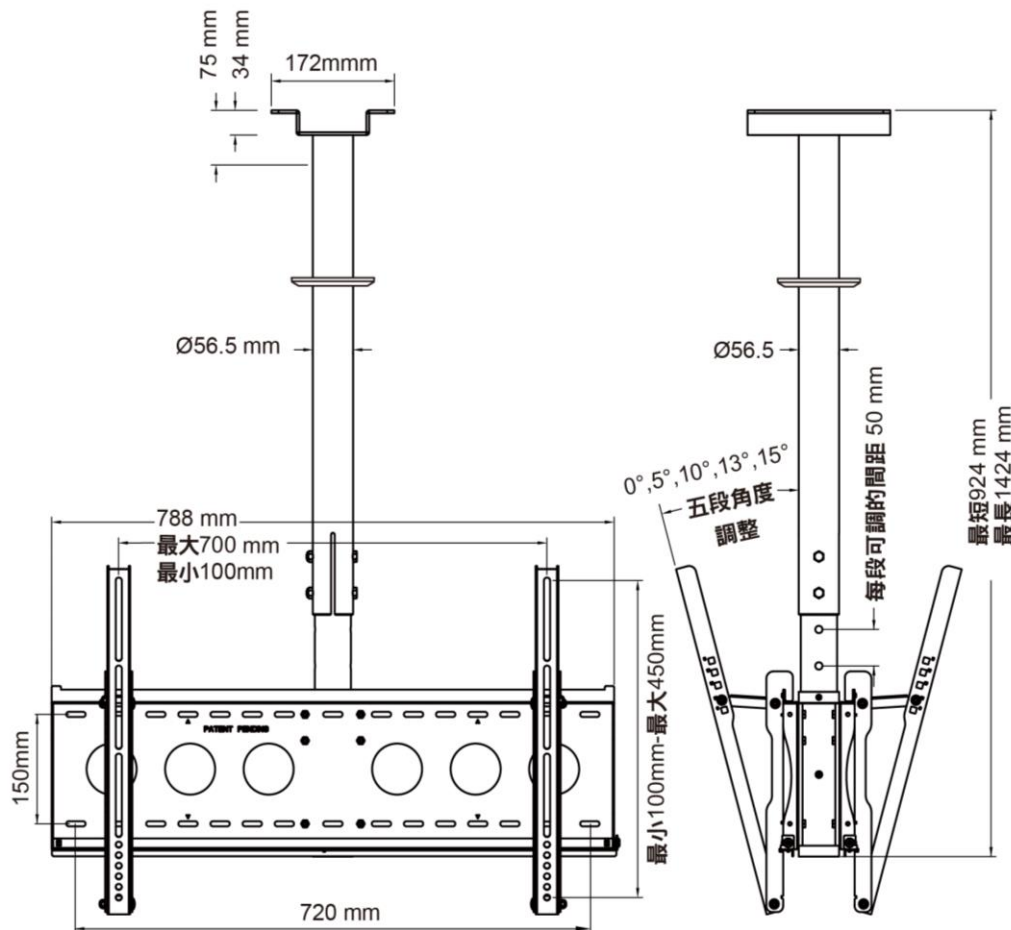

機種名稱:EGDF6540

圖面日期:2022/02/07 (D)

完整規格

產品重量	11.82kg (淨重) 13.9kg (毛重)
產品尺寸(W*H*D)	788 x 1500 x 401 mm
螺絲規格	M4,M5,M6,M8
包裝(L*W*H)	975 x 245 x 324mm
材質	鋼材/塑膠

螢幕系統

支架規格	左右旋轉	360°
	上下傾轉	0°,5°,10°,13°,15°(俯角5段角度調整)
	上下升降	最短924mm~最長1424mm
螢幕規格	VESA 國際標準孔位	最小100 x 100mm~最大700 x 450 mm
	螢幕可裝數量	2(最多可安裝的電視數量)
	螢幕適用尺寸	32"~86"
	載重範圍	≤60Kg
安全鎖	有	
防盜鎖	有	

適用電視尺寸

32"~86"

螢幕載重

≤60 kg

購買前請確認電視背面是否有安裝孔位

VESA孔位

電視背面需有4個螺絲安裝孔位(VESA國際標準孔位)

孔距: 最大700*450mm 最小100*100mm

外型時尚具設計感

組件精美 堅固耐用

單面使用 雙面使用

本產品可選購ErgoGrade F6540雙掛架輔助使用

小小螺絲 大大功能

安全裝置 可防鬆 防鬆脫 安全又堅固

防盜 守護設計

安全鎖孔 可自行購買加裝 鎖頭防盜升級!