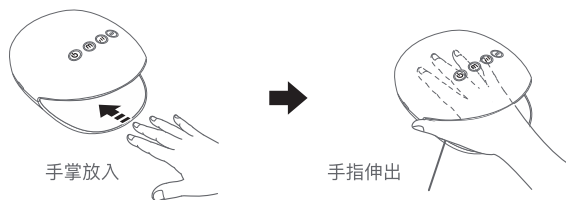

使用手冊 ※使用前務必請先詳閱說明書

目錄

目錄、充電說明	P1
產品特點、部件名稱和功能	P2
產品使用方法、充電使用說明	P3
產品使用說明、故障問題及處理	P4
關於保養、產品規格	P5
產品使用注意事項	P6

充電說明

充電線和機身連結，插入電源

- ①將Type-C插頭插入主機介面。
- ②將USB介面插入電源供應器(5V2A)中並接上電源。

產品特點

- 三種按摩模式、三檔氣壓調節、兩檔高低溫可選，全面呵護雙手。
- 獨特氣囊設計、包覆手指，全方位按壓。
- 人性化設計，左右手均可獨立使用。
- 無線使用，充滿電約3.5~4.5小時，連續使用約2.5~3小時。
- 智慧定時15分鐘自動停止功能。

產品名稱與功能

產品使用方法

注意：請務必在電源關閉後，再從本體將手指拔出

使用塑膠手套時，可塗抹平時使用的護手霜

※隨產品附帶的是一次性塑膠手套。用完後，請自行購買，切勿重複使用。

※手上塗抹護手霜，請務必戴上手套再進行按摩。

充電使用說明

1. 首次使用本產品之前，請先充滿電。
2. 紅燈亮表示充電、紅燈閃爍表示電量不足、綠燈亮表示充滿電
3. 請使用DC5V2A電源供應器，連接充電線使用。
4. 當產品充電時，請務必使用5V2A電源供應器，勿使用2A以下的電源供應器，以免造成機器損壞。
5. 當產品處於充電情況下時，機器不可以使用，待需充滿電後使用。

產品使用說明

電源鍵

長按3秒電源鍵開機，此時預設模式1(LED亮綠燈)，氣壓1檔(LED亮綠燈)，不加熱(LED燈不亮)。

模式鍵

全面模式 多功能手法按摩
手指按壓模式 重複按壓按摩
手掌包覆模式 節奏性單獨按摩

強弱鍵

3檔氣壓力度調節：弱檔綠燈亮、中檔藍燈亮、強檔紫燈亮。

加熱鍵