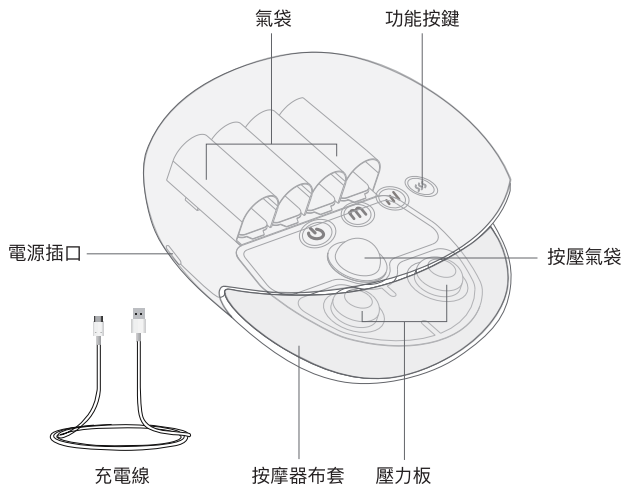

使用手冊 ※使用前務必請先詳閱說明書

目錄

目錄、充電說明	P1
產品特點、部件名稱和功能	P2
產品使用方法、充電使用說明	P3
產品使用說明、故障問題及處理	P4
關於保養、產品規格	P5
產品使用注意事項	P6

充電說明

充電線和機身連結，插入電源

- ①將Type-C插頭插入主機介面。
- ②將USB介面插入電源供應器(5V2A)中並接上電源。

產品特點

- 三種按摩模式、三檔氣壓調節、兩檔高低溫可選，全面呵護雙手。
- 獨特氣囊設計、包覆手指，全方位按壓。
- 人性化設計，左右手均可獨立使用。
- 無線使用，充滿電約3.5~4.5小時，連續使用約2.5~3小時。
- 智慧定時15分鐘自動停止功能。

產品名稱與功能

產品使用方法

注意：請務必在電源關閉後，再從本體將手指拔出

使用塑膠手套時，可塗抹平時使用的護手霜

※隨產品附帶的是一次性塑膠手套。用完後，請自行購買，切勿重複使用。

※手上塗抹護手霜，請務必戴上手套再進行按摩。

充電使用說明

1. 首次使用本產品之前，請先充滿電。
2. 紅燈亮表示充電、紅燈閃爍表示電量不足、綠燈亮表示充滿電
3. 請使用DC5V2A電源供應器，連接充電線使用。
4. 當產品充電時，請務必使用5V2A電源供應器，勿使用2A以下的電源供應器，以免造成機器損壞。
5. 當產品處於充電情況下時，機器不可以使用，待需充滿電後使用。

產品規格

商品名稱：FUGU BEAUTY無線溫熱手部按摩器

額定電壓：DC 5V

額定功率：10W

電池容量：2500mAh

定時時間：15分鐘

產品重量：(約)700g

產品尺寸：152x193x103mm