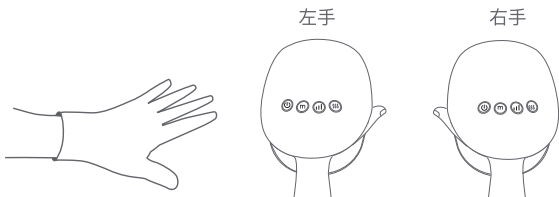

使用塑膠手套時，可塗抹平時使用的護手霜

※隨產品附帶的是一次性塑膠手套。用完後，請自行購買，切勿重複使用。

※手上塗抹護手霜，請務必戴上手套再進行按摩。

充電使用說明

1. 首次使用本產品之前，請先充滿電。
2. 紅燈亮表示充電、紅燈閃爍表示電量不足、綠燈亮表示充滿電
3. 請使用DC5V2A電源供應器，連接充電線使用。
4. 當產品充電時，請務必使用5V2A電源供應器，勿使用2A以下的電源供應器，以免造成機器損壞。
5. 當產品處於充電情況下時，機器不可以使用，待需充滿電後使用。

產品使用說明

電源鍵

長按3秒電源鍵開機，此時預設模式1(LED亮綠燈)，氣壓1檔(LED亮綠燈)，不加熱(LED燈不亮)。

模式鍵

全面模式   多功能手法按摩
手指按壓模式   重複按壓按摩
手掌包覆模式   節奏性單獨按摩

強弱鍵

3檔氣壓力度調節：弱檔綠燈亮、中檔藍燈亮、強檔紫燈亮。

加熱鍵

兩種溫度選擇，黃燈亮45°C、紅燈亮50°C。

故障問題及處理

▲送修前，請再檢查一次。若仍無法正常動作時，請向購買店家送修。絕不能自行分解、修理、改造。以免導致商品異常動作，造成意想不到的傷害或事故。

無法啟動

- 需長按3秒電源鍵開機
- DC電源供應器是否有與充電線連接？
  插入口是否插入機身，請再次操作確認一次。

運轉中停止

- 按下電源鍵後計時功能就會啟動，15分鐘後自動停止運轉，並非故障，請再次將電源鍵開啟。

異常聲音或音量大

- 機器在啟動按摩動作的震動聲音為氣壓構造所產生的，並非異常現象，請安心使用。