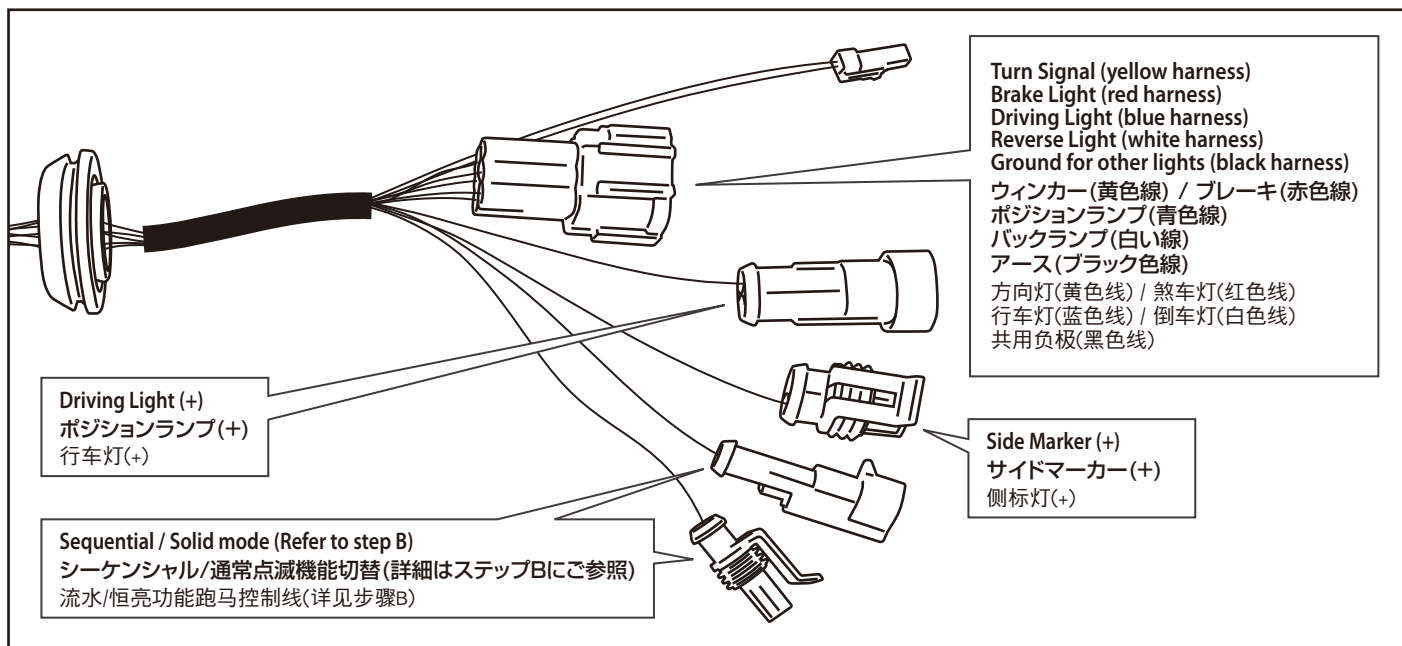

# 2008+ Nissan Fairlady 370Z LED Tail Light Instruction Manual

### B Sequential turn signal / Solid turn signal

ウィンカー:シーケンシャルタイプ/一般点滅機能  
 方向灯流水/恒亮功能

- (a) Connect the plugs → Sequential  
 (b) Disconnect the plugs → Normal  
 (a) 図のコネクタを嵌合しましたら、シーケンシャルタイプです。  
 (b) 図のコネクタは離れた状態が一般点燈になります。  
 (a) 插座对接，方向灯为流水功能。  
 (b) 插座分开，方向灯为恒亮功能。