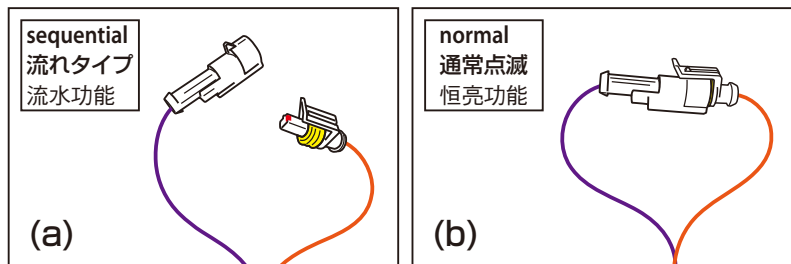

2014-2017 CHEVROLET CORVETTE C7 LED HEADLIGHT INSTRUCTION MANUAL

取付説明書

A Wiring diagram / コネクタ/ハーネス配置図 / 接线图

- Sequential / Standard (Refer to step B)
シーケンシャル機能/通常点燈機能(詳細はステップB参考してください)
流水/恒亮機能(详见步骤B)

- High beam / Low beam / Turn signal / DRL / Parking lights
ハイビーム/ロービーム/ウンカ/DRL/ポジションランプ
远灯 / 近灯 / 方向灯 / DRL / 位置灯

B Sequential turn signal / Turn signal

- ウインカー:シーケンシャルタイプ/一般点滅機能
方向灯流水/恒亮機能

(a) Disconnect the plugs → Sequential

(b) Connect the plugs → Normal

(a) 図のコネクタは離れた状態はシーケンシャルタイプです。

(b) 図のコネクタを嵌合しましたら、一般点燈になります。

(a) 插座分开，方向灯为流水功能。

(b) 插座对接，方向灯为恒亮功能。

C Lighting test to check the product function.

- 点燈確認をしてください。
进行点灯测试确认功能正常运作。

- Turn signal / Daytime Running Light / Parking lights
ウンカ/DRL/ポジションランプ
方向灯/DRL/位置灯