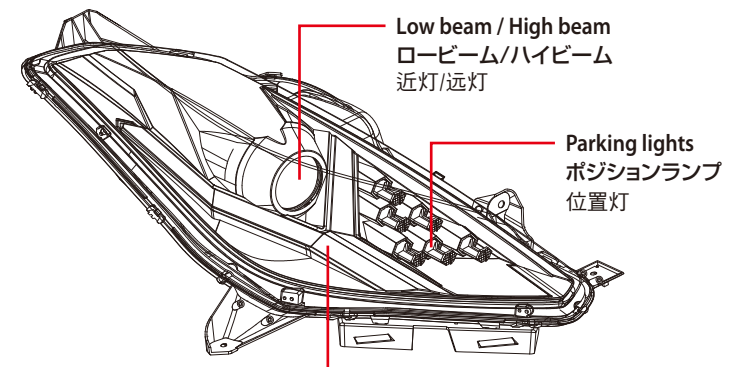

C Lighting test to check the product function.

- 点燈確認をしてください。
  进行点灯测试确认功能正常运作。

- Turn signal / Daytime Running Light / Parking lights
  ウンカ/DRL/ポジションランプ
  方向灯/DRL/位置灯