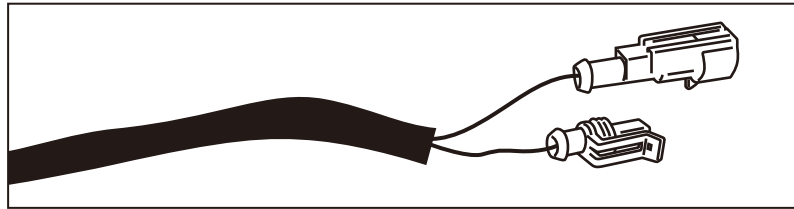

2014-2017 CHEVROLET CORVETTE C7 LED HEADLIGHT INSTRUCTION MANUAL

取付説明書

A Wiring diagram / コネクタ/ハーネス配置図 / 接线图

- Sequential / Standard (Refer to step B)
シーケンシャル機能/通常点燈機能(詳細はステップB参考してください)
流水/恒亮機能(详见步骤B)

- High beam / Low beam / Turn signal / DRL / Parking lights
ハイビーム/ロービーム/ウンカ/DRL/ポジションランプ
远灯 / 近灯 / 方向灯 / DRL / 位置灯

B Sequential turn signal / Turn signal

- ウインカー:シーケンシャルタイプ/一般点滅機能
方向灯流水/恒亮機能

(a) Disconnect the plugs → Sequential

(b) Connect the plugs → Normal

(a) 図のコネクタは離れた状態はシーケンシャルタイプです。

(b) 図のコネクタを嵌合しましたら、一般点燈になります。