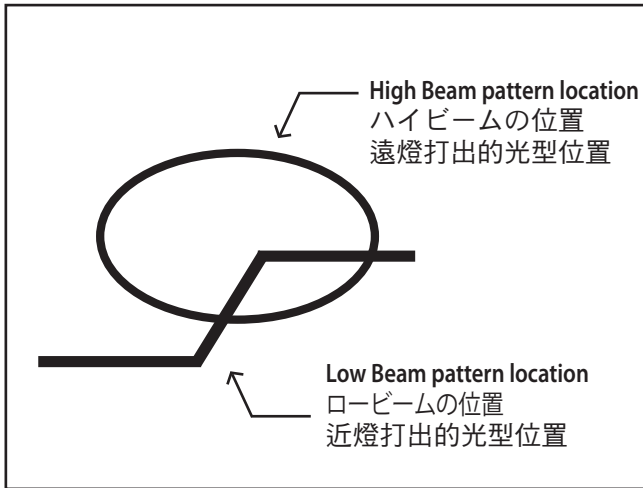

2005-2013 CHEVROLET CORVETTE C6 (美規) LED HEADLIGHT INSTRUCTION MANUAL 取付説明書

A Wiring diagram / コネクタ/ハーネス配置図 / 接線圖

B Step B- High beam bulb installation / 手順B ハイビームのバルブ取付手順 / (B)步驟遠燈燈泡裝附流程

Correct
正確
正確的

Incorrect (Wrong location of High Beam pattern)
不正確(ハイビーム位置ずれ)
不正確(遠燈光行跑掉了)