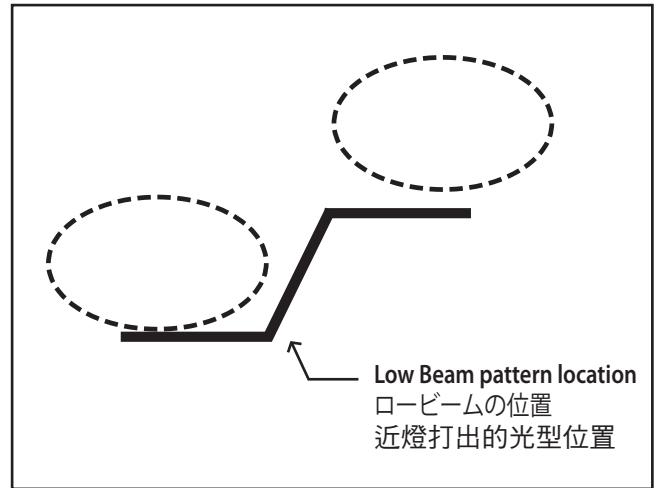

2005-2013 CHEVROLET CORVETTE C6 (美規) LED HEADLIGHT INSTRUCTION MANUAL 取付説明書

A Wiring diagram / コネクタ/ハーネス配置図 / 接線圖

B Step B- High beam bulb installation / 手順B ハイビームのバルブ取付手順 / (B)步驟遠燈燈泡裝附流程

Correct
正確
正確的

Incorrect (Wrong location of High Beam pattern)
不正確(ハイビーム位置ずれ)
不正確(遠燈光行跑掉了)

C

Put the dust cover back on,
please make sure the cover is tightly closed

ゴムカバーを元に戻してください。
ゴムカバーをしっかり閉めるようにご確認お願い致します。
蓋緊橡膠護蓋 需用手指壓周圍確認緊緻

D Lighting test to check the product function / 点燈確認をしてください / 進行點燈測試確認功能正常運作