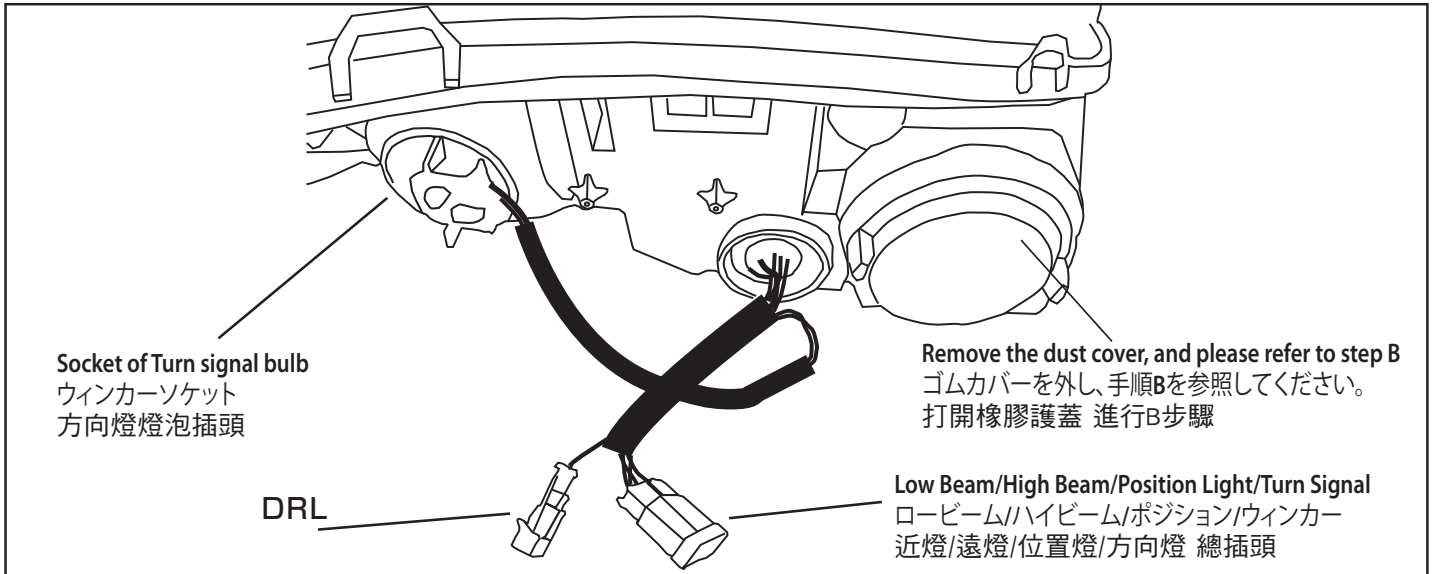

2005-2013 CHEVROLET CORVETTE C6 (美規) LED HEADLIGHT INSTRUCTION MANUAL 取付説明書

A Wiring diagram / コネクタ/ハーネス配置図 / 接線圖

B Step B- High beam bulb installation / 手順B ハイビームのバルブ取付手順 / (B)步驟遠燈燈泡裝附流程

Correct
正確
正確的

Incorrect (Wrong location of High Beam pattern)
不正確(ハイビーム位置ずれ)
不正確(遠燈光行跑掉了)

C

Put the dust cover back on,
please make sure the cover is tightly closed

ゴムカバーを元に戻してください。
ゴムカバーをしっかり閉めるようにご確認お願い致します。
蓋緊橡膠護蓋 需用手指壓周圍確認緊緻

D Lighting test to check the product function / 点燈確認をしてください / 進行點燈測試確認功能正常運作