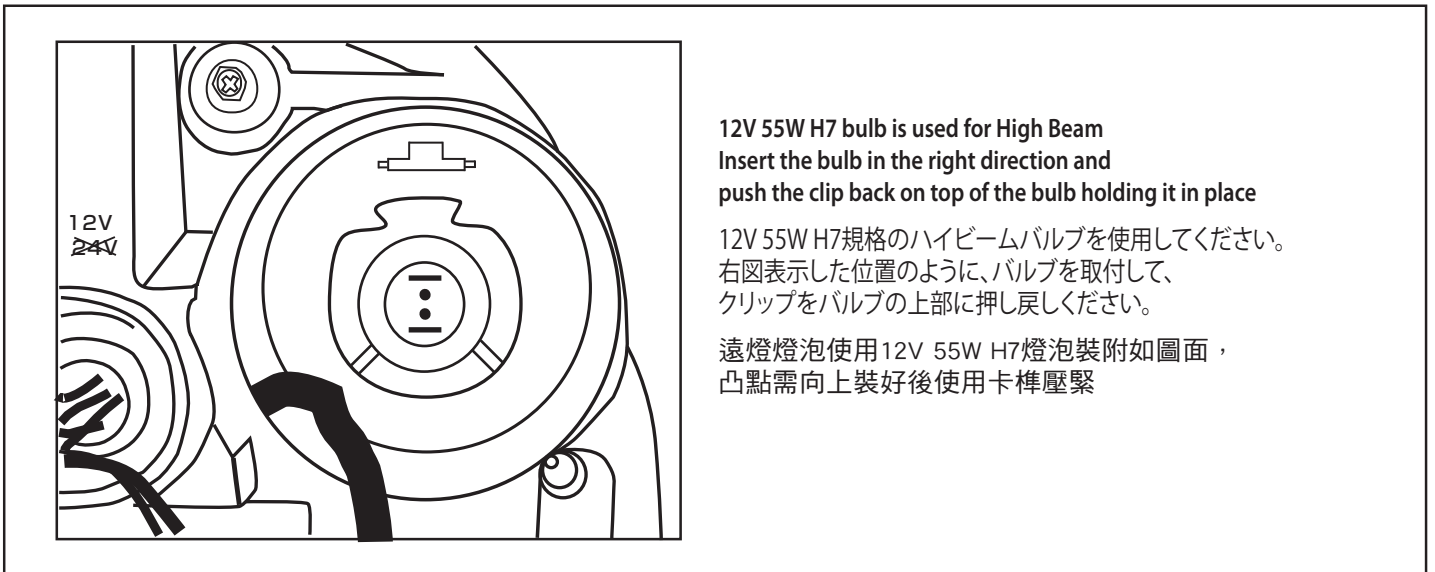

2005-2013 CHEVROLET CORVETTE C6 (美規) LED HEADLIGHT INSTRUCTION MANUAL 取付説明書

A Wiring diagram / コネクタ/ハーネス配置図 / 接線圖

B Step B- High beam bulb installation / 手順B ハイビームのバルブ取付手順 / (B)步驟遠燈燈泡裝附流程

Correct
正確
正確的

Incorrect (Wrong location of High Beam pattern)
不正確(ハイビーム位置ずれ)
不正確(遠燈光行跑掉了)