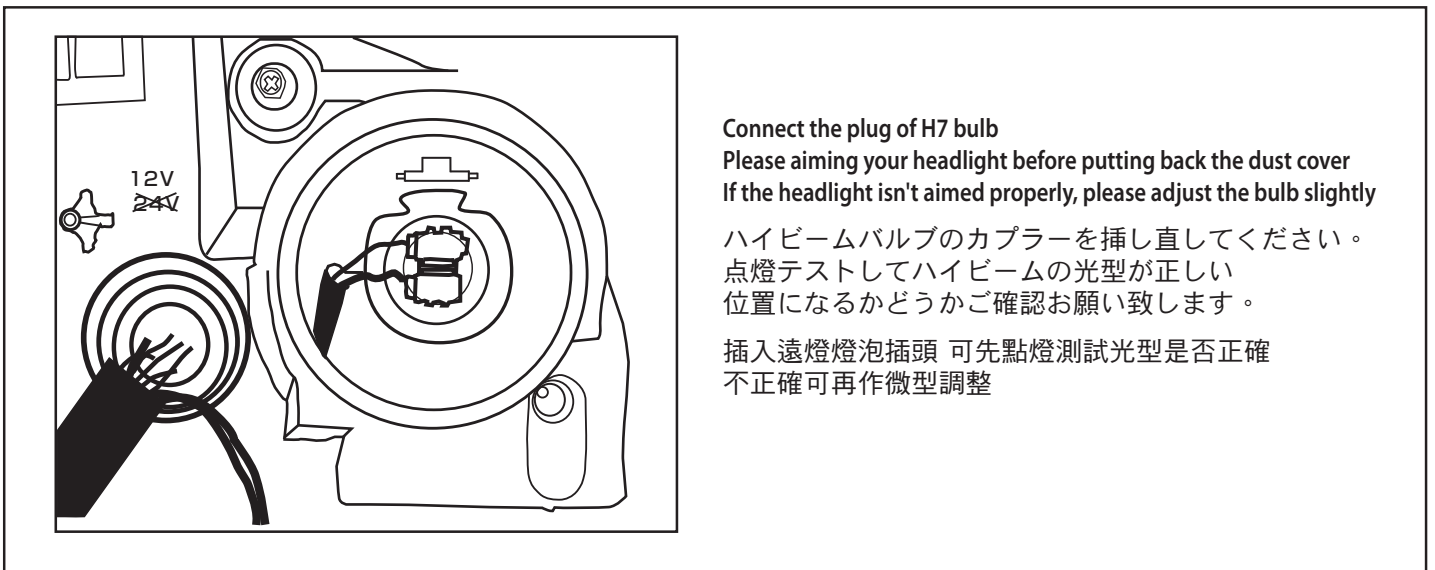

2005-2013 CHEVROLET CORVETTE C6 (美規) LED HEADLIGHT INSTRUCTION MANUAL 取付説明書

A Wiring diagram / コネクタ/ハーネス配置図 / 接線圖

B Step B- High beam bulb installation / 手順B ハイビームのバルブ取付手順 / (B)步驟遠燈燈泡裝附流程

Correct
正確
正確的

Incorrect (Wrong location of High Beam pattern)
不正確(ハイビーム位置ずれ)
不正確(遠燈光行跑掉了)