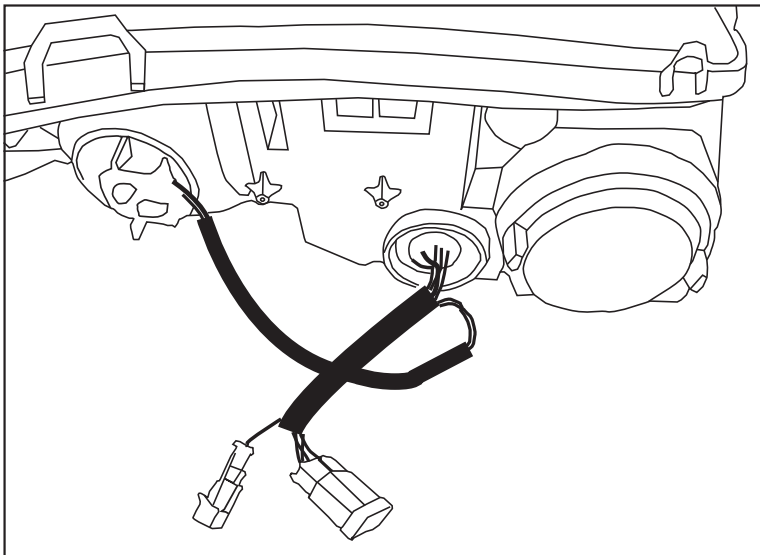

2005-2013 CHEVROLET CORVETTE C6 (美規) LED HEADLIGHT INSTRUCTION MANUAL 取付説明書

A Wiring diagram / コネクタ/ハーネス配置図 / 接線圖

B Step B- High beam bulb installation / 手順B ハイビームのバルブ取付手順 / (B)步驟遠燈燈泡裝附流程

Correct
正確
正確的

Incorrect (Wrong location of High Beam pattern)
不正確(ハイビーム位置ずれ)
不正確(遠燈光行跑掉了)

C

Put the dust cover back on,
please make sure the cover is tightly closed

ゴムカバーを元に戻してください。
ゴムカバーをしっかり閉めるようにご確認お願い致します。
蓋緊橡膠護蓋 需用手指壓周圍確認緊緻

D Lighting test to check the product function / 点燈確認をしてください / 進行點燈測試確認功能正常運作