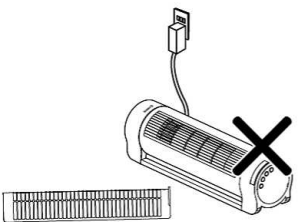

- 請勿用水直接沖洗產品或在浴室、濕氣重或有儲水的地方來使用，會造成漏電或觸電的原因。