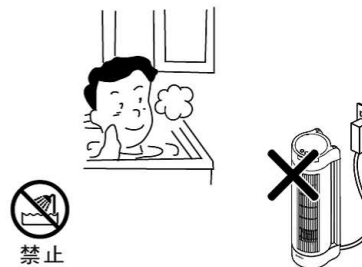

- 使用時，請勿放入尖銳物及金屬物，會造成故障與觸電的危險。

- 不可在傾斜地面使用本產品，傾斜角度勿超過10°。

- 請勿接近有火的地方使用，造成塑膠會變形，火焰會隨風飄送有造成火災的危險。

- 機器上方請勿披掛衣物、毛巾、布團等物品，以免導致產品故障。

- 不可使用在溫室或建築工地內。

- 請勿在靠近浴池、淋浴或游泳池的環境使用本產品。

- 潮濕、高溫(35°C以上)環境中，如有揮發性物質，請勿使用本產品，以免發生危險。