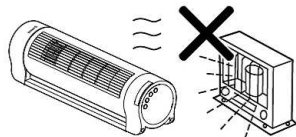

安全注意事項

- 使用前請檢查所使用電壓是否110V。拔出插頭前先關掉電源。

- 在拔出插頭前，請關閉電源勿用濕手拔電源插頭，以免觸電。

- 本體未安裝完成請勿插上電源。

- 請勿用水直接沖洗產品或在浴室、濕氣重或有儲水的地方來使用，會造成漏電或觸電的原因。

- 請勿蓋住出風口及入風口處，易造成馬達故障的原因。

- 使用前請檢查電源線是否有損傷，使用中電源線請勿彎折、拉扯以免造成接觸不良。

- 請勿私自分解、改造、修理以免造成觸電燒傷、而引起火災的原因，修理時請至原購買的販售店或製造廠指定之服務站詢問。

- 使用時，請勿放入尖銳物及金屬物，會造成故障與觸電的危險。

- 不可在傾斜地面使用本產品，傾斜角度勿超過10°。

- 請勿接近有火的地方使用，造成塑膠會變形，火焰會隨風飄送有造成火災的危險。

- 機器上方請勿披掛衣物、毛巾、布團等物品，以免導致產品故障。

- 不可使用在溫室或建築工地內。

- 請勿在靠近浴池、淋浴或游泳池的環境使用本產品。

- 潮濕、高溫(35°C以上)環境中，如有揮發性物質，請勿使用本產品，以免發生危險。

- 請勿直接對著人體長時間吹拂尤其是老人與小孩，以免造成身體不適。

- 清潔與保養時，請關閉電源並將插頭拔離插座。

- 本電器不預期供生理、感知、心智能力、經驗或知識不足之使用者（包含孩童）使用，除非在對其負有安全責任的人員之監護或指導下安全使用。
- 孩童應受監護，以確保孩童不嬉玩電器。
- 若電源線損壞時，必須由製造商、其服務處或具有相關資格的人員加以更換以免危險。