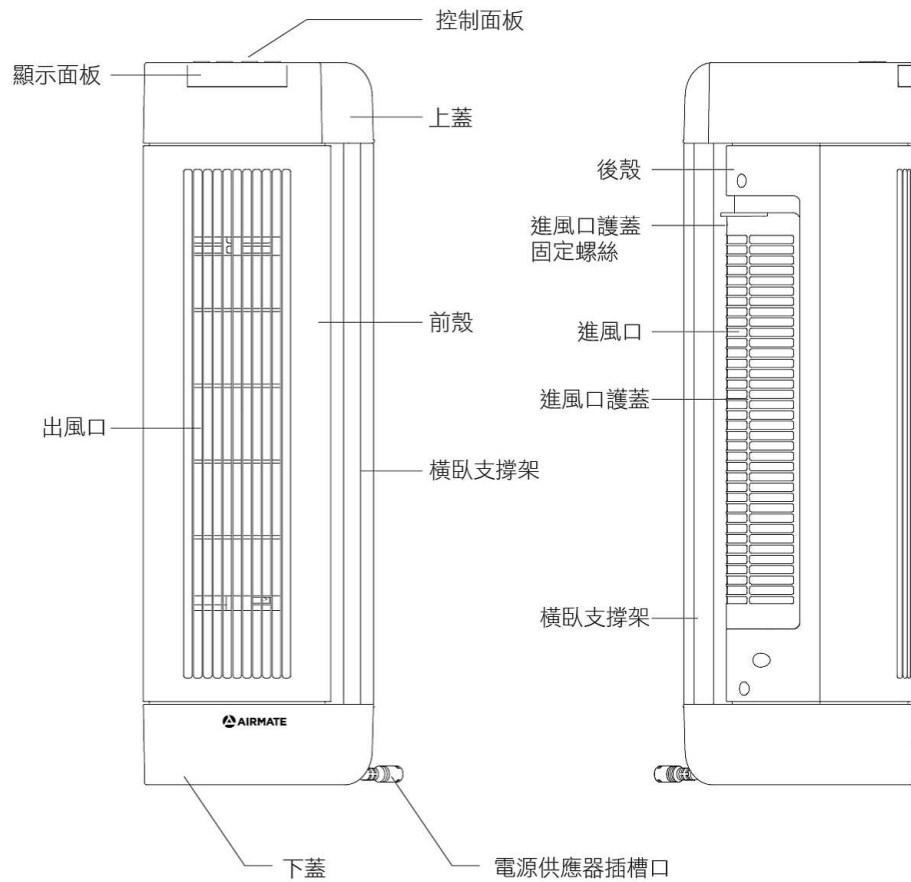

## 各部零件說明

## 使用操作說明

顯示面板

控制面板

遙控器

- 本臥塔扇有兩種擺放方式，可直立或橫臥擺放。
- 本臥塔扇具有記憶功能，臥塔扇在通電狀態下可記錄上次關機前除定時功能、睡眠模式、擺頭以外的其餘工作狀態，如需消除記憶只需將電源插頭拔離插座即可消除記憶。
- 本臥塔扇設置有自動熄屏功能，30秒無任何操作自動熄屏，如需喚醒按壓任意一鍵即可。
- 本臥塔扇只有遙控器可以控制“模式”控制面板無模式按鍵。
- 本臥塔扇設置蜂鳴器提示裝置（“嗶”聲提示）。