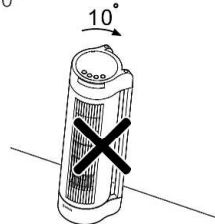

- 不可在傾斜地面使用本產品，傾斜角度勿超過10°。

- 請勿接近有火的地方使用，造成塑膠會變形，火焰會隨風飄送有造成火災的危險。