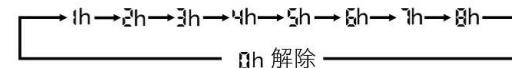

本臥塔扇可設 8 小時預約開機與定時關機功能

關機狀態使用：

本臥塔扇可設定 8 小時預約開機，同時可設定模式（只有遙控器才可設定）、風量、擺頭。在關機狀態按下控制面板或遙控器上的“預約/定時”鍵後（顯示面板上的 $\odot$ 符號閃爍）再按下控制面板檔位鍵或遙控器 $\oplus$ 鍵與 $\ominus$ 鍵可增加開機時間與減少開機時間，預約開機時間依下圖圖示循環改變。