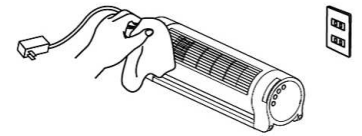

- 本電器不預期供生理、感知、心智能力、經驗或知識不足之使用者（包含孩童）使用，除非在對其負有安全責任的人員之監護或指導下安全使用。
- 孩童應受監護，以確保孩童不嬉玩電器。
- 若電源線損壞時，必須由製造商、其服務處或具有相關資格的人員加以更換以免危險。