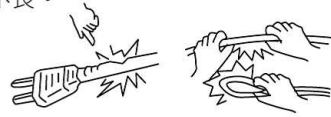

# 安全注意事項

- 使用前請檢查所使用電壓是否110V。拔出插頭前先關掉電源。

- 在拔出插頭前，請關閉電源勿用濕手拔電源插頭，以免觸電。

- 本體未安裝完成請勿插上電源。

- 請勿用水直接沖洗產品或在浴室、濕氣重或有儲水的地方來使用，會造成漏電或觸電的原因。

- 請勿蓋住出風口及入風口處，易造成馬達故障的原因。

- 使用前請檢查電源線是否有損傷，使用中電源線請勿彎折、拉扯以免造成接觸不良。

- 請勿私自分解、改造、修理以免造成觸電燒傷、而引起火災的原因，修理時請至原購買的販售店或製造廠指定之服務站詢問。