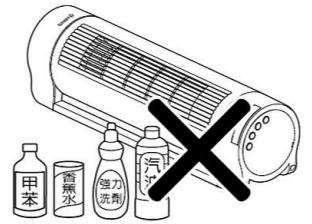

保養方法：

- 清潔保養前請先關閉電源開關，並將電源插頭拔離插座。
- 保養清潔後，按原順序將各部件裝回。
- 放置於濕氣較少的地方妥善保管。
- 本機只需做一般性外部清潔保養(濕布擦淨即可)。
- 切忌勿用水直接沖洗。
- 忌用稀釋劑、甲苯、酸性洗劑、燈油、酒精或化學抹布擦拭，以免變色或變質。