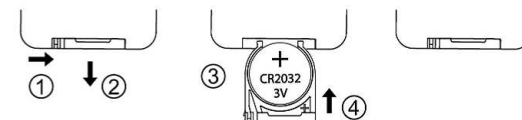

遙控器電池更換方法與注意事項

1. 本機使用(CR2032 3V) 電池，將遙控器背面朝向自己，依①箭頭方向向內壓在依②箭頭方向向後拉出電池盒，依圖③正確的將電池裝置到定位電池正極面朝向自己，然後依圖④箭頭方向蓋上電池蓋即可。

注意：請正確安裝電池，當遙控器無法使用時，請檢查電池是否安裝方式正確。

2. 長期不使用時，請將鋰電池取出另外存放。
3. 請勿充電，或將遙控器靠近火源。
4. 請勿將遙控器放置太陽直射或溫度高於60度之場所。
5. 請勿將遙控器放置水中或潮溼之場所。
6. 鋰電池無法使用時候，請立即取出。
7. 遙控器請勿摔落、或受到衝擊。
8. 遙控器可收納於腳盤上的收納處，以避免遺失。
9. 遙控器最佳遙控距離 3 公尺以內。