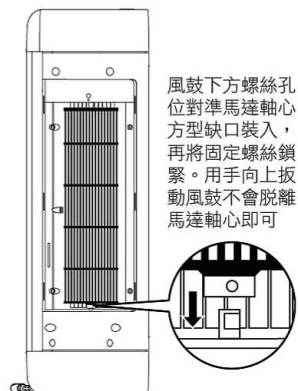

3. 用十字螺絲起子拆下風鼓下方的固定螺絲，螺絲請妥善保管以避免遺失。

- ① 將風鼓向上推

- ② 向外拉出風鼓取下

4. 進風口護蓋與風鼓用清水或中性洗潔劑清洗。注意：進風口護蓋與風鼓要完全晾乾後才可安裝回機體，以免造成機體故障與危險

5. 出風口部位請用吸塵器或毛刷清潔。嚴禁用水沖洗內部以免造成機體故障與危險

6. 晾乾的風鼓與進風口護蓋依拆卸的相反步驟裝回原先定位並將螺絲鎖緊。風鼓與進風口護蓋務必安裝牢固以免發生危險。