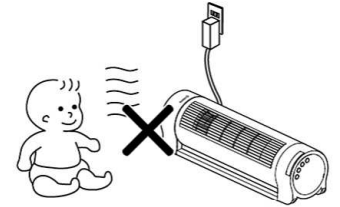

- 請勿直接對著人體長時間吹拂尤其是老人與小孩，以免造成身體不適。

- 清潔與保養時，請關閉電源並將插頭拔離插座。