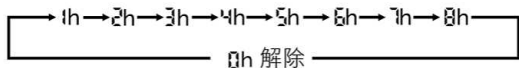

定時關機

開機狀態使用：

本臥塔扇可設定 8 小時定時關機，同時可設定模式、風量、擺頭。在開機狀態按下控制面板或遙控器上的“預約/定時”鍵後（顯示面板上的⊙符號閃爍）再按下控制面板檔位鍵或遙控器 + 鍵與 - 鍵可增加關機時間與減少關機時間，定時關機時間依下圖圖示循環改變。

擺頭

按下此鍵，開始擺頭送風，再按下一次則關閉擺頭。