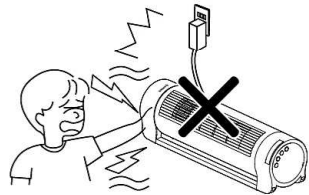

安全注意事項

- 使用前請檢查所使用電壓是否110V。拔出插頭前先關掉電源。

- 在拔出插頭前，請關閉電源勿用濕手拔電源插頭，以免觸電。

- 本體未安裝完成請勿插上電源。

- 請勿用水直接沖洗產品或在浴室、濕氣重或有儲水的地方來使用，會造成漏電或觸電的原因。

- 請勿蓋住出風口及入風口處，易造成馬達故障的原因。

- 使用前請檢查電源線是否有損傷，使用中電源線請勿彎折、拉扯以免造成接觸不良。

- 請勿私自分解、改造、修理以免造成觸電燒傷、而引起火災的原因，修理時請至原購買的販售店或製造廠指定之服務站詢問。

- 使用時，請勿放入尖銳物及金屬物，會造成故障與觸電的危險。

- 不可在傾斜地面使用本產品，傾斜角度勿超過10°。

- 請勿接近有火的地方使用，造成塑膠會變形，火焰會隨風飄送有造成火災的危險。

- 機器上方請勿披掛衣物、毛巾、布團等物品，以免導致產品故障。

- 不可使用在溫室或建築工地內。

- 請勿在靠近浴池、淋浴或游泳池的環境使用本產品。

- 潮濕、高溫(35°C以上)環境中，如有揮發性物質，請勿使用本產品，以免發生危險。

- 請勿直接對著人體長時間吹拂尤其是老人與小孩，以免造成身體不適。

- 清潔與保養時，請關閉電源並將插頭拔離插座。

- 本電器不預期供生理、感知、心智能力、經驗或知識不足之使用者（包含孩童）使用，除非在對其負有安全責任的人員之監護或指導下安全使用。
- 孩童應受監護，以確保孩童不嬉玩電器。
- 若電源線損壞時，必須由製造商、其服務處或具有相關資格的人員加以更換以免危險。