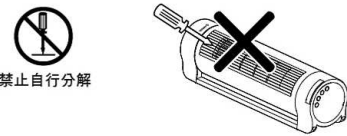

- 使用時，請勿放入尖銳物及金屬物，會造成故障與觸電的危險。

- 不可在傾斜地面使用本產品，傾斜角度勿超過10°。

- 請勿接近有火的地方使用，造成塑膠會變形，火焰會隨風飄送有造成火災的危險。

- 機器上方請勿披掛衣物、毛巾、布團等物品，以免導致產品故障。

- 不可使用在溫室或建築工地內。

- 請勿在靠近浴池、淋浴或游泳池的環境使用本產品。

- 潮濕、高溫(35°C以上)環境中，如有揮發性物質，請勿使用本產品，以免發生危險。