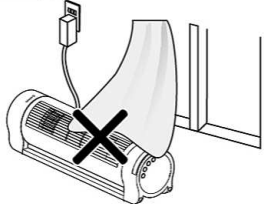

安全注意事項

- 使用前請檢查所使用電壓是否110V。拔出插頭前先關掉電源。

- 在拔出插頭前，請關閉電源勿用濕手拔電源插頭，以免觸電。

- 本體未安裝完成請勿插上電源。

- 請勿用水直接沖洗產品或在浴室、濕氣重或有儲水的地方來使用，會造成漏電或觸電的原因。

- 請勿蓋住出風口及入風口處，易造成馬達故障的原因。

- 使用前請檢查電源線是否有損傷，使用中電源線請勿彎折、拉扯以免造成接觸不良。

- 請勿私自分解、改造、修理以免造成觸電燒傷、而引起火災的原因，修理時請至原購買的販售店或製造廠指定之服務站詢問。

- 使用時，請勿放入尖銳物及金屬物，會造成故障與觸電的危險。

- 不可在傾斜地面使用本產品，傾斜角度勿超過10°。

- 請勿接近有火的地方使用，造成塑膠會變形，火焰會隨風飄送有造成火災的危險。

- 機器上方請勿披掛衣物、毛巾、布團等物品，以免導致產品故障。

- 不可使用在溫室或建築工地內。

- 請勿在靠近浴池、淋浴或游泳池的環境使用本產品。

- 潮濕、高溫(35°C以上)環境中，如有揮發性物質，請勿使用本產品，以免發生危險。

- 請勿直接對著人體長時間吹拂尤其是老人與小孩，以免造成身體不適。

- 清潔與保養時，請關閉電源並將插頭拔離插座。

- 本電器不預期供生理、感知、心智能力、經驗或知識不足之使用者（包含孩童）使用，除非在對其負有安全責任的人員之監護或指導下安全使用。
- 孩童應受監護，以確保孩童不嬉玩電器。
- 若電源線損壞時，必須由製造商、其服務處或具有相關資格的人員加以更換以免危險。