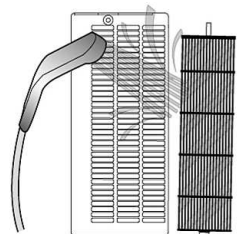

3. 用十字螺絲起子拆下風鼓下方的固定螺絲，螺絲請妥善保管以避免遺失。

- ① 將風鼓向上推

- ② 向外拉出風鼓取下

4. 進風口護蓋與風鼓用清水或中性洗潔劑清洗。注意：進風口護蓋與風鼓要完全晾乾後才可安裝回機體，以免造成機體故障與危險

5. 出風口部位請用吸塵器或毛刷清潔。嚴禁用水沖洗內部以免造成機體故障與危險

6. 晾乾的風鼓與進風口護蓋依拆卸的相反步驟裝回原先定位並將螺絲鎖緊。風鼓與進風口護蓋務必安裝牢固以免發生危險。