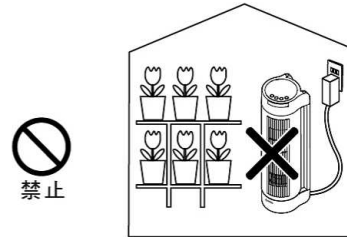

- 使用時，請勿放入尖銳物及金屬物，會造成故障與觸電的危險。

- 不可在傾斜地面使用本產品，傾斜角度勿超過10°。

- 請勿接近有火的地方使用，造成塑膠會變形，火焰會隨風飄送有造成火災的危險。

- 機器上方請勿披掛衣物、毛巾、布團等物品，以免導致產品故障。

- 不可使用在溫室或建築工地內。

- 請勿在靠近浴池、淋浴或游泳池的環境使用本產品。

- 潮濕、高溫(35°C以上)環境中，如有揮發性物質，請勿使用本產品，以免發生危險。