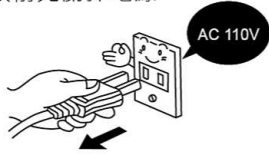

安全注意事項

- 使用前請檢查所使用電壓是否110V。拔出插頭前先關掉電源。

- 在拔出插頭前，請關閉電源勿用濕手拔電源插頭，以免觸電。