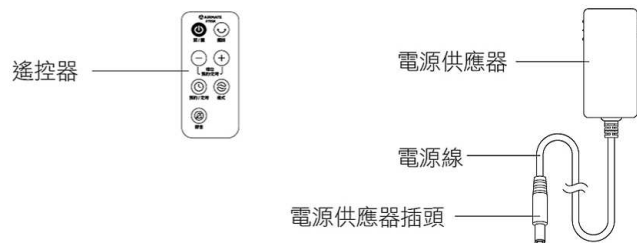

## 各部零件說明

## 使用操作說明

顯示面板

控制面板

遙控器

- 本臥塔扇有兩種擺放方式，可直立或橫臥擺放。
- 本臥塔扇具有記憶功能，臥塔扇在通電狀態下可記錄上次關機前除定時功能、睡眠模式、擺頭以外的其餘工作狀態，如需消除記憶只需將電源插頭拔離插座即可消除記憶。
- 本臥塔扇設置有自動熄屏功能，30秒無任何操作自動熄屏，如需喚醒按壓任意一鍵即可。
- 本臥塔扇只有遙控器可以控制“模式”控制面板無模式按鍵。
- 本臥塔扇設置蜂鳴器提示裝置（“嗶”聲提示）。