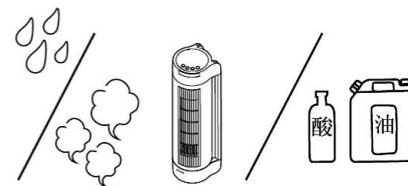

- 使用時，請勿放入尖銳物及金屬物，會造成故障與觸電的危險。

- 不可在傾斜地面使用本產品，傾斜角度勿超過10°。

- 請勿接近有火的地方使用，造成塑膠會變形，火焰會隨風飄送有造成火災的危險。

- 機器上方請勿披掛衣物、毛巾、布團等物品，以免導致產品故障。

- 不可使用在溫室或建築工地內。

- 請勿在靠近浴池、淋浴或游泳池的環境使用本產品。

- 潮濕、高溫(35°C以上)環境中，如有揮發性物質，請勿使用本產品，以免發生危險。