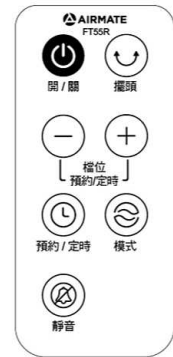

## 各部零件說明

## 使用操作說明

顯示面板

控制面板

遙控器

- 本臥塔扇有兩種擺放方式，可直立或橫臥擺放。
- 本臥塔扇具有記憶功能，臥塔扇在通電狀態下可記錄上次關機前除定時功能、睡眠模式、擺頭以外的其餘工作狀態，如需消除記憶只需將電源插頭拔離插座即可消除記憶。
- 本臥塔扇設置有自動熄屏功能，30秒無任何操作自動熄屏，如需喚醒按壓任意一鍵即可。
- 本臥塔扇只有遙控器可以控制“模式”控制面板無模式按鍵。
- 本臥塔扇設置蜂鳴器提示裝置（“嗶”聲提示）。

將電源供應器插頭插入機體電源供應器插槽口，再將電源供應器插入電源插座

**開/關** 按下此鍵開機，再按一下關機（本機有記憶功能會記憶上次關機前狀態，將插頭拔離插座記憶功能會消除。）

**檔位** 本機設定有 8 檔風量，在開機狀態按下控制面板檔位鍵與遙控器  $\oplus$  鍵與  $\ominus$  鍵可調整風量大小，顯示面板會顯示相對應的風量數字，調整順序變化如下圖。

預約定時

本臥塔扇可設 8 小時預約開機與定時關機功能