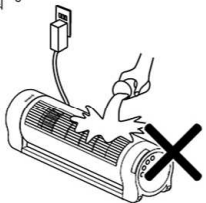

# 安全注意事項

- 使用前請檢查所使用電壓是否110V。拔出插頭前先關掉電源。

- 在拔出插頭前，請關閉電源勿用濕手拔電源插頭，以免觸電。

- 本體未安裝完成請勿插上電源。

- 請勿用水直接沖洗產品或在浴室、濕氣重或有儲水的地方來使用，會造成漏電或觸電的原因。

- 請勿蓋住出風口及入風口處，易造成馬達故障的原因。

- 使用前請檢查電源線是否有損傷，使用中電源線請勿彎折、拉扯以免造成接觸不良。

- 請勿私自分解、改造、修理以免造成觸電燒傷、而引起火災的原因，修理時請至原購買的販售店或製造廠指定之服務站詢問。