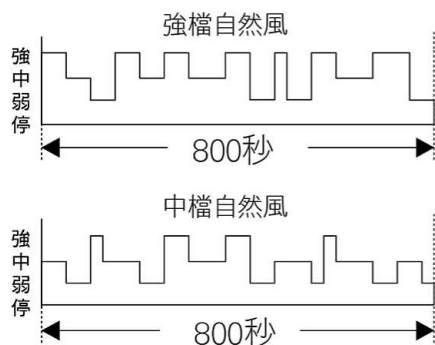

## 模式

本臥塔扇只有遙控器可以控制模式，控制面板無模式按鍵。

臥塔扇有自然與睡眠兩種模式選擇，按下遙控器上的模式鍵，模式順序依下圖圖示循環改變。

## 自然

自然模式是模擬大自然之風吹拂效果，在開機狀態下按模式鍵選擇自然模式，自然風風速分為 1~3 檔，在開機狀態下按下遙控器的 ⊕ 鍵與 ⊖ 鍵可增加風量與減弱風速，風速依下圖圖示循環改變。

## 睡眠

睡眠模式是模擬睡眠中所需的舒適吹拂效果幫助入眠，睡眠模式在開機狀態下按鍵可選擇睡眠模式，睡眠風分為 1~3 檔，在開機狀態下按下遙控器的 ⊕ 鍵與 ⊖ 鍵可增加風速與減弱風速，風速依下圖圖示循環改變。  
啟動睡眠風剛設定時與自然風模式相同，每半小時自動降低一檔，直到降為最弱檔自然風。

自然風與睡眠風模式圖表