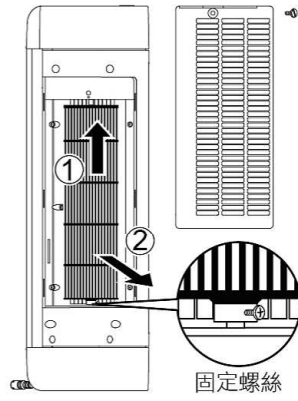

3. 用十字螺絲起子拆下風鼓下方的固定螺絲，螺絲請妥善保管以避免遺失。

- ① 將風鼓向上推

- ② 向外拉出風鼓取下