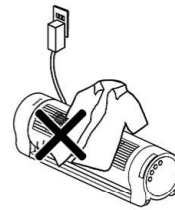

- 使用時，請勿放入尖銳物及金屬物，會造成故障與觸電的危險。

- 不可在傾斜地面使用本產品，傾斜角度勿超過10°。

- 請勿接近有火的地方使用，造成塑膠會變形，火焰會隨風飄送有造成火災的危險。

- 機器上方請勿披掛衣物、毛巾、布團等物品，以免導致產品故障。

- 不可使用在溫室或建築工地內。

- 請勿在靠近浴池、淋浴或游泳池的環境使用本產品。

- 潮濕、高溫(35°C以上)環境中，如有揮發性物質，請勿使用本產品，以免發生危險。