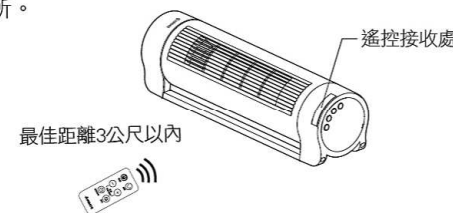

## 睡眠

睡眠模式是模擬睡眠中所需的舒適吹拂效果幫助入眠，睡眠模式在開機狀態下按鍵可選擇睡眠模式，睡眠風分為 1~3 檔，在開機狀態下按下遙控器的 ⊕ 鍵與 ⊖ 鍵可增加風速與減弱風速，風速依下圖圖示循環改變。  
啟動睡眠風剛設定時與自然風模式相同，每半小時自動降低一檔，直到降為最弱檔自然風。

自然風與睡眠風模式圖表

## 靜音

只有遙控器可以控制靜音模式，控制面板無靜音按鍵，按下此鍵可關閉提示音，再按下一次則開啟提示音。

## 遙控器電池更換方法與注意事項

1. 本機使用(CR2032 3V) 電池，將遙控器背面朝向自己，依①箭頭方向向內壓在依②箭頭方向向後拉出電池盒，依圖③正確的將電池裝置到定位電池正極面朝向自己，然後依圖④箭頭方向蓋上電池蓋即可。

注意：請正確安裝電池，當遙控器無法使用時，請檢查電池是否安裝方式正確。

2. 長期不使用時，請將鋰電池取出另外存放。
3. 請勿充電，或將遙控器靠近火源。
4. 請勿將遙控器放置太陽直射或溫度高於60度之場所。
5. 請勿將遙控器放置水中或潮溼之場所。
6. 鋰電池無法使用時候，請立即取出。
7. 遙控器請勿摔落、或受到衝擊。
8. 遙控器可收納於腳盤上的收納處，以避免遺失。
9. 遙控器最佳遙控距離 3 公尺以內。