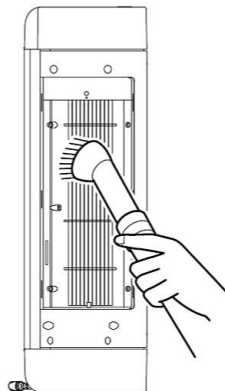

3. 用十字螺絲起子拆下風鼓下方的固定螺絲，螺絲請妥善保管以避免遺失。

- ① 將風鼓向上推

- ② 向外拉出風鼓取下

4. 進風口護蓋與風鼓用清水或中性洗潔劑清洗。注意：進風口護蓋與風鼓要完全晾乾後才可安裝回機體，以免造成機體故障與危險

5. 出風口部位請用吸塵器或毛刷清潔。嚴禁用水沖洗內部以免造成機體故障與危險

6. 晾乾的風鼓與進風口護蓋依拆卸的相反步驟裝回原先定位並將螺絲鎖緊。風鼓與進風口護蓋務必安裝牢固以免發生危險。