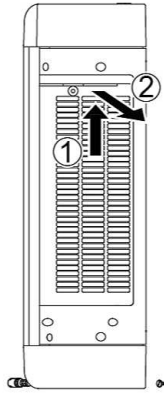

## 清潔保養方法

長時間使用，機體內卡滿灰塵與棉絮，清潔可依下列方法將與進風口護蓋拆下進行風鼓清潔，清潔保養前請先關閉電源開關，並將電源供應器拔離插座。

1. 先啟動擺頭讓進風口護蓋偏向右側如下圖。

將電源關閉並將電源供應器拔離插座。

用一字螺絲起子將進風口護蓋固定螺絲拆下，螺絲請妥善保管以避免遺失。

2. 依下圖箭頭方向拆開進風口護蓋

- ① 將進風口護蓋向上推

- ② 向外扳開取下進風口護蓋